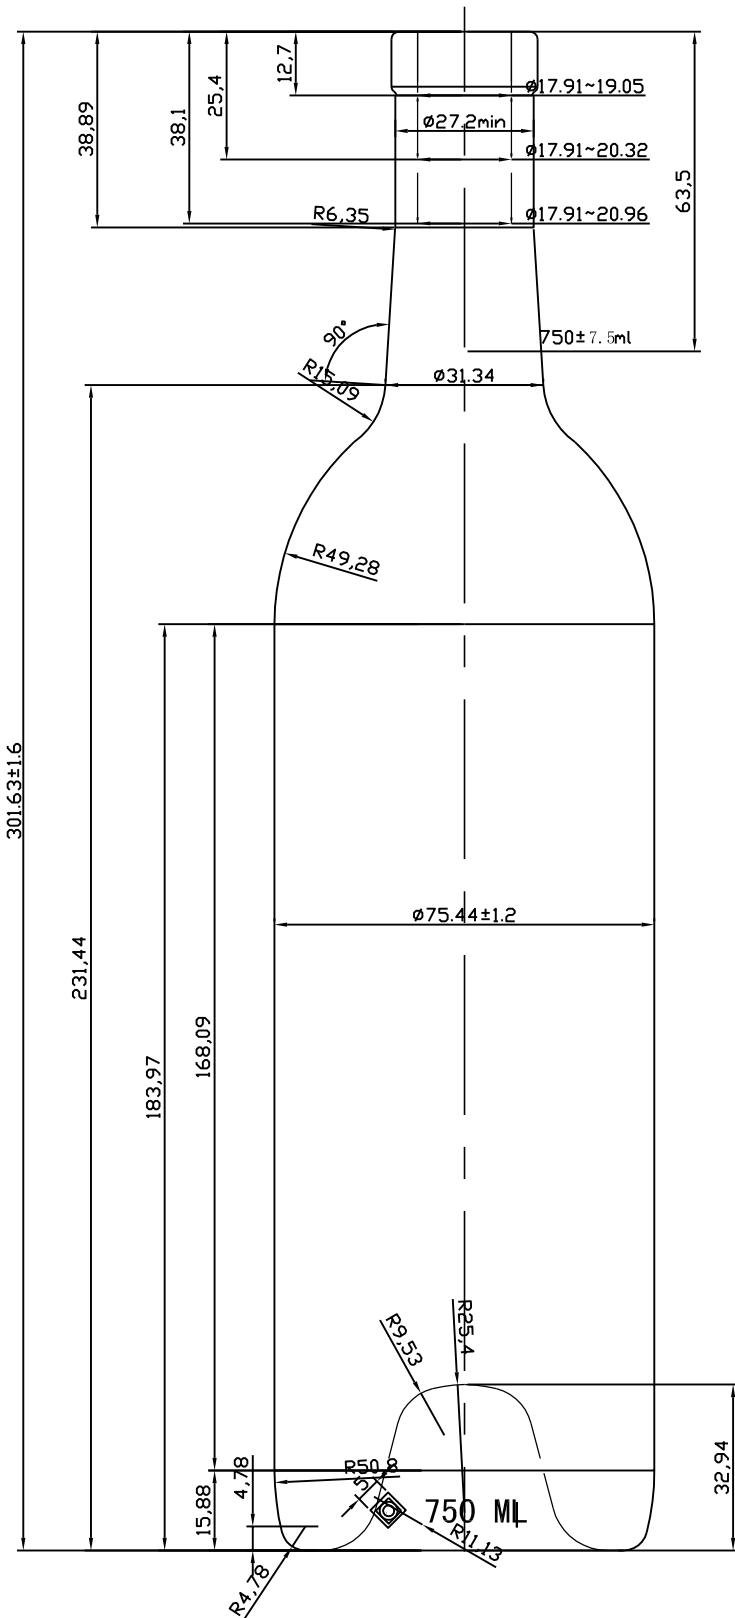

# Candide - 091

Bordeaux / Medium Punt / Bar Top

- FL
- CG
- DLG
- AG ✓
- CB

**Size: 750ml**  
**Weight: 490g**  
**Height: 301mm**  
**Max Width: 74mm**  
**Label Height: 152mm**

Finish - Bar Top  
 Int. Dia. - 18.6mm  
 Ext. Dia. - 29.0 ± 0.3