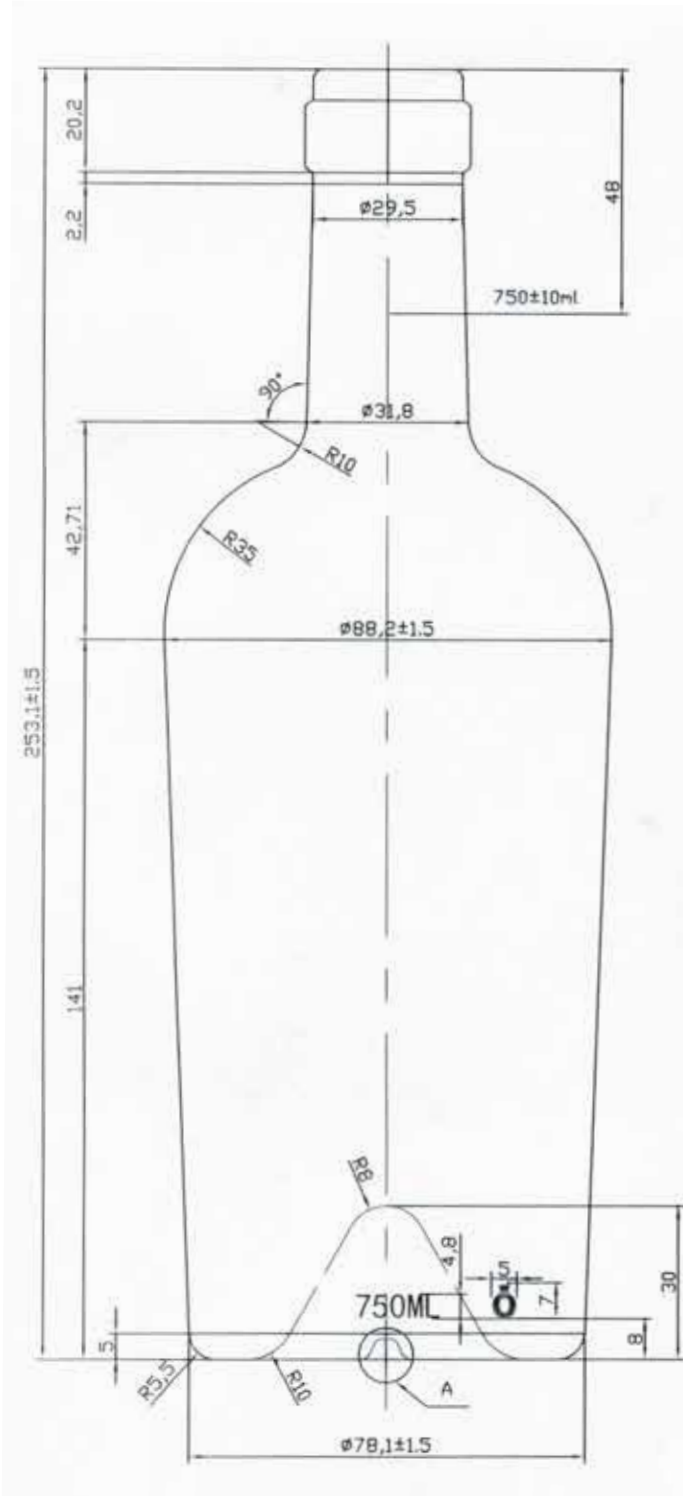

# Balto - 0572

Bordeaux / Deep Punt / Carre

- FL
- CG
- DLG
- AG ✓
- CB

**Size: 750ml**  
**Weight: 489g**  
**Height: 253mm**  
**Max Width: 88.2mm**  
**Label Height: 115mm**

Finish - Carre  
 Int. Dia. -  $18.5 \pm 0.5\text{mm}$   
 Ext. Dia. -  $32.6 \pm 0.5\text{mm}$