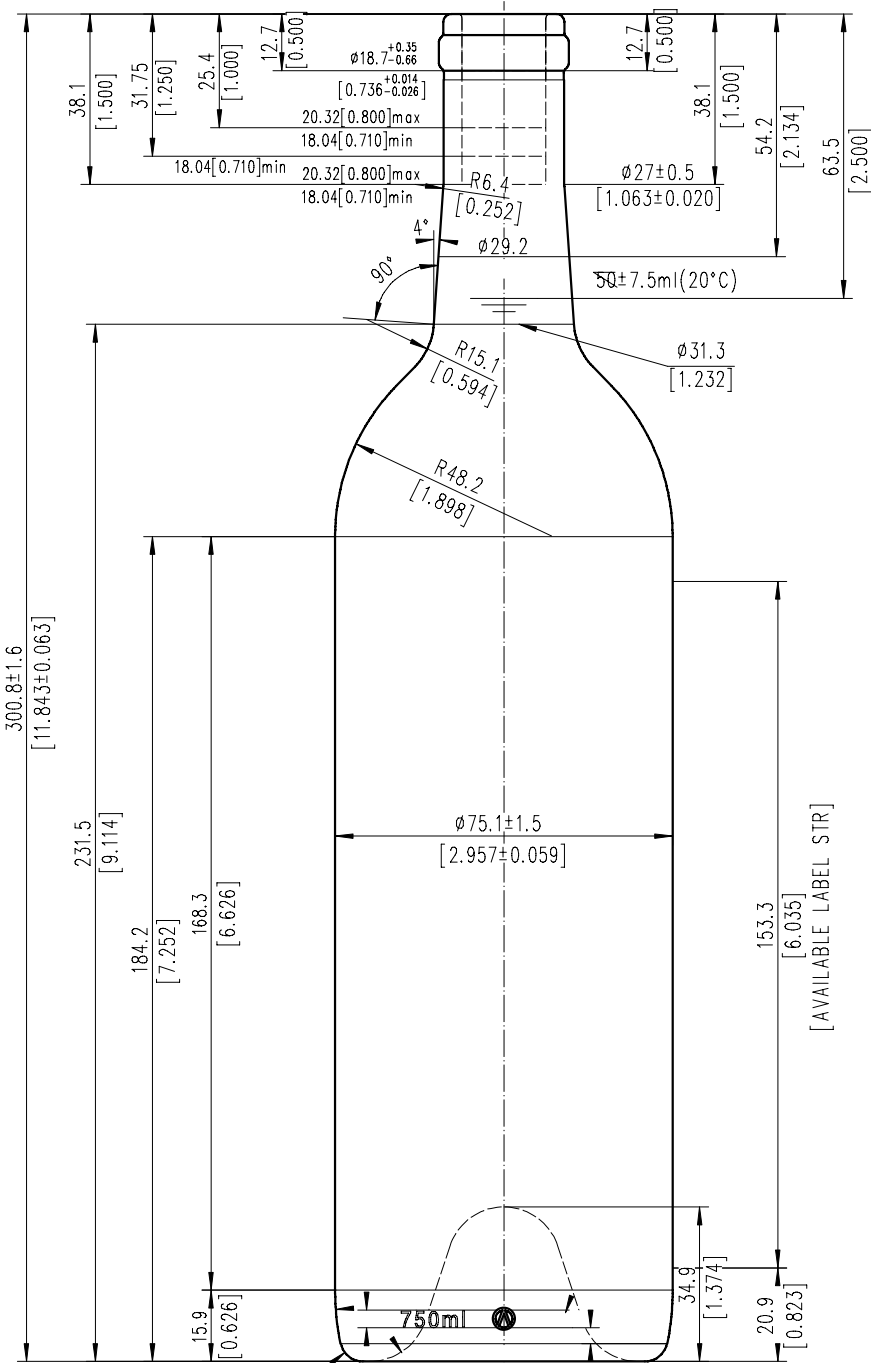

# Giacomo - 042

Bordeaux / Deep Punt / Cork

- FL
- CG
- DLG
- AG
- CB

**Size: 750ml**  
**Weight: 490g**  
**Height: 302mm**  
**Max Width: 75mm**  
**Label Height: 168mm**  
**Finish: Cork**

Finish - Cork  
 Int. Dia. - 18.5mm  
 Ext. Dia. - 29.0 ± 0.3mm