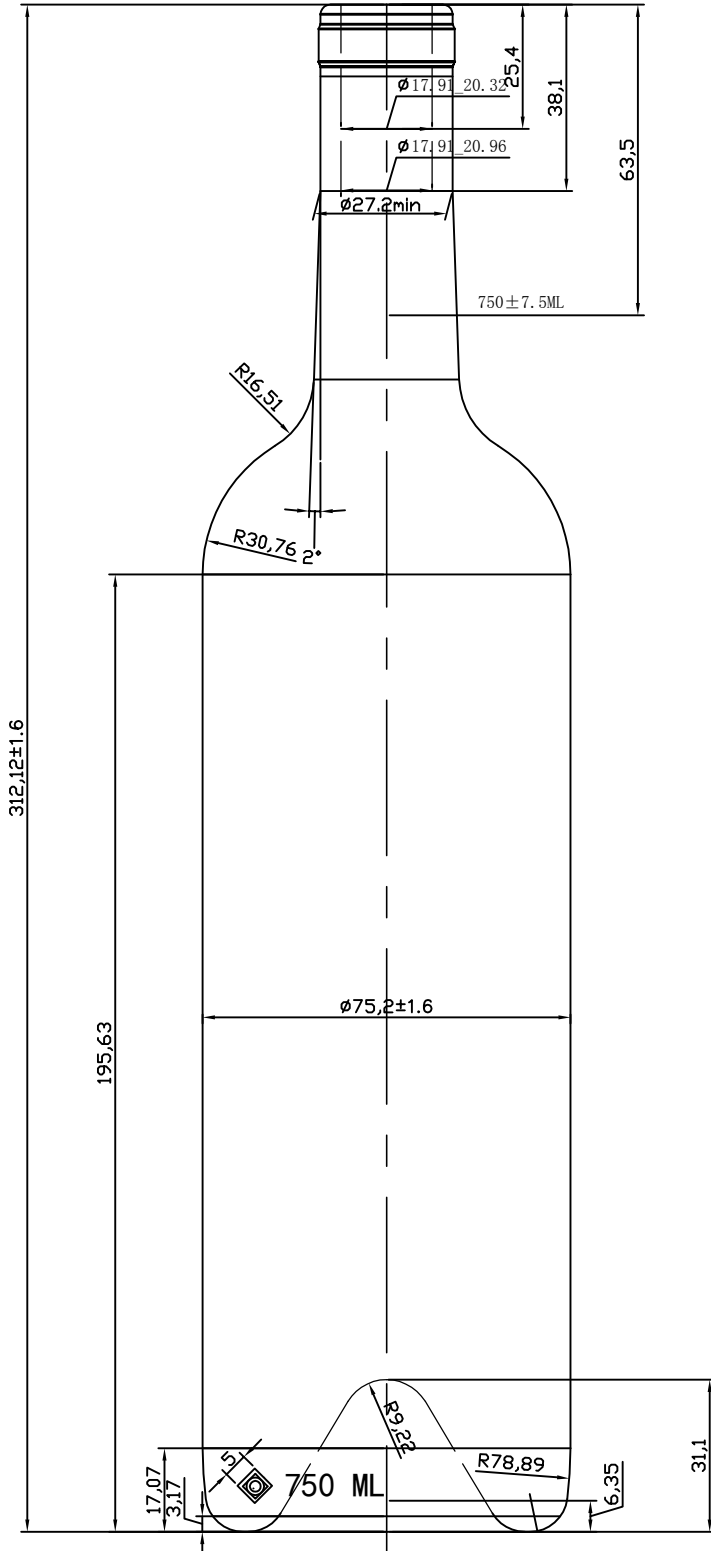

# Beaumont - 050

Bordeaux / Medium Punt / Cork

- FL
- CG
- DLG
- AG ✓
- CB

**Size: 750ml**

**Weight: 550g**

**Height: 312mm**

**Max Width: 75mm**

**Label Height: 168mm**